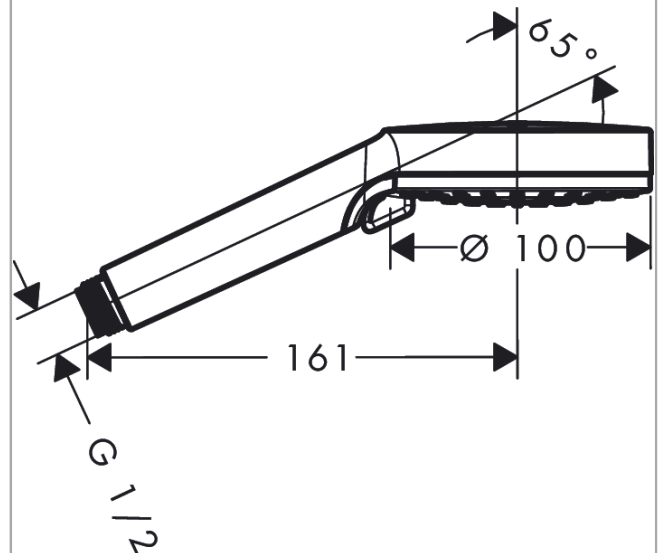

Vernis Blend

handdouche 100 Vario

Oppervlakte finish: **mat zwart**

Artikelnummer: **26270670**

Beschrijving

- diameter douchekop 100 mm
- Regen, IntenseRain
- wisselen straalsoort door draaien straalplaat
- maximale doorstroomhoeveelheid bij 3 bar: 15,2 l/min
- lood- en nikkelvrije doorvoer, geschikt bij allergie
- afspoelbare zeefafdichting
- Kiwa K6053_Showers EN1112

Artikeldetails

Vrijblijvende advies
verkoopprijs excl. BTW 30,30 €

Vrijblijvende advies
verkoopprijs incl. BTW 36,66 €

Technologie

Productfoto

Maattekening

Doorstroombiagram

De verbruikswaarden werden in overeenstemming met de praktijk met de bijbehorende armaturen (thermostaat/mengkraan/inbouwventiel) gemeten.