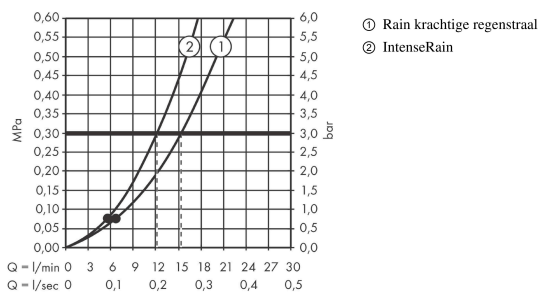

Vernis Blend

handdouche 100 Vario

Oppervlakte finish: **mat zwart**

Artikelnummer: **26270670**

Beschrijving

- diameter douchekop 100 mm
- Regen, IntenseRain
- wisselen straalsoort door draaien straalplaat
- maximale doorstroomhoeveelheid bij 3 bar: 15,2 l/min
- lood- en nikkelvrije doorvoer, geschikt bij allergie
- afspoelbare zeefafdichting
- Kiwa K6053_Showers EN1112

Artikeldetails

Vrijblijvende advies
verkoopprijs excl. BTW 30,30 €

Vrijblijvende advies
verkoopprijs incl. BTW 36,66 €

Technologie

Productfoto

Maattekening

Doorstroombiagram

De verbruikswaarden werden in overeenstemming met de praktijk met de bijbehorende armaturen (thermostaat/mengkraan/inbouwventiel) gemeten.